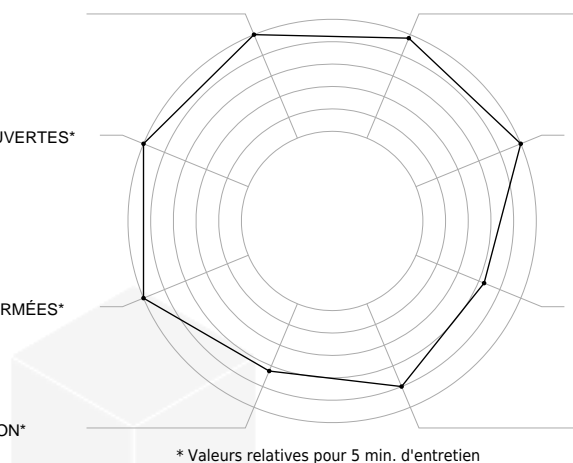

ÉCOUTE
35%

QUESTIONS OUVERTES*
3.45

QUESTIONS FERMÉES*
2.87

REFORMULATION*
1.15

CARACTÉRISTIQUES*
5.17

AVANTAGES*
5.17

BÉNÉFICES*
1.15

POSITIVITÉ*
62%

Récapitulatif

Eric KLEIN

	1 durée : 00:30	2 durée : 07:11	3 durée : 08:41
Écoute	40%	19%	35%
Parole	13%	58%	43%
Silence	43%	22%	20%
Coupures*	1	1	4
Questions ouvertes*	0	2	6
Questions fermées*	0	4	5
Reformulations*	0	1	2
Caractéristiques*	0	19	9
Avantages*	0	19	9
Bénéfices*	0	2	2
Positivité	0%	64%	62%
Technicité*	0	4,17	2,87
Mots béquilles	1	15	13
Regard	77%	77%	80%