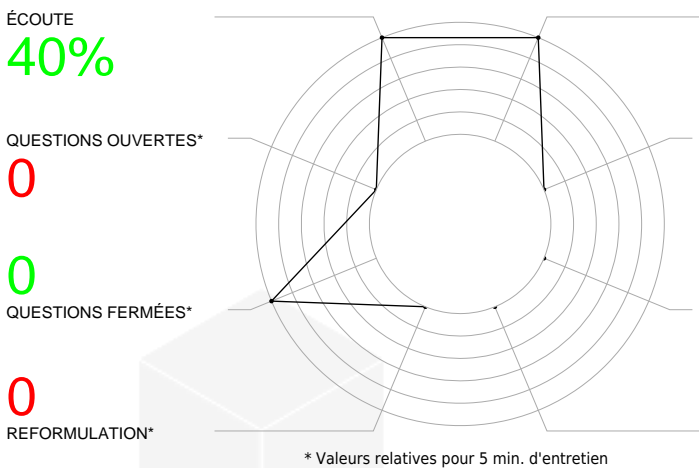

Axes d'amélioration

- Avantages
- Coupures
- Positivité
- Bénéfices
- Reformulation (Feedback)