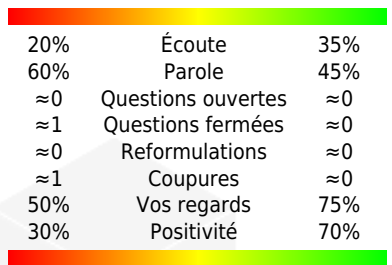

Entretien 1

Eric KLEIN

23/01/2019 08:52

42%
ÉCOUTE ACTIVE

21%
ARGUMENTATION ACTIVE

Durée : 00'30''

Légende

Profils SONCASE

SONCASE	Vendeur	Client
Sécurité	0%	0%
Orgueil	0%	0%
Nouveauté	0%	0%
Confort	0%	0%
Argent	0%	0%
Sympathie	0%	0%
Environnement	0%	0%

Axes d'amélioration

- Avantages
- Coupures
- Positivité
- Bénéfices
- Reformulation (Feedback)