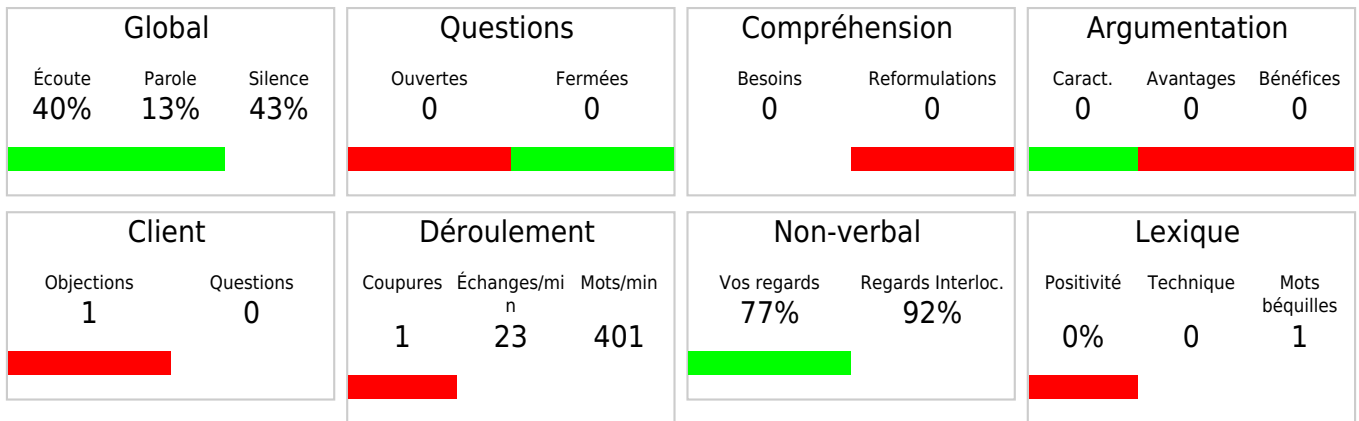

Entretien 1

Eric KLEIN

23/01/2019 08:52

42%
ÉCOUTE ACTIVE

21%
ARGUMENTATION ACTIVE

Durée : 00'30''

Légende

Profils SONCASE

SONCASE	Vendeur	Client
Sécurité	0%	0%
Orgueil	0%	0%
Nouveauté	0%	0%
Confort	0%	0%
Argent	0%	0%
Sympathie	0%	0%
Environnement	0%	0%

Axes d'amélioration

- Avantages
- Coupures
- Positivité
- Bénéfices
- Reformulation (Feedback)

Entretien 2

Eric KLEIN

23/01/2019 17:45

43%
ÉCOUTE ACTIVE

58%
ARGUMENTATION ACTIVE

Durée : 07'11''

ÉCOUTE
19%

QUESTIONS OUVERTES*
1.39