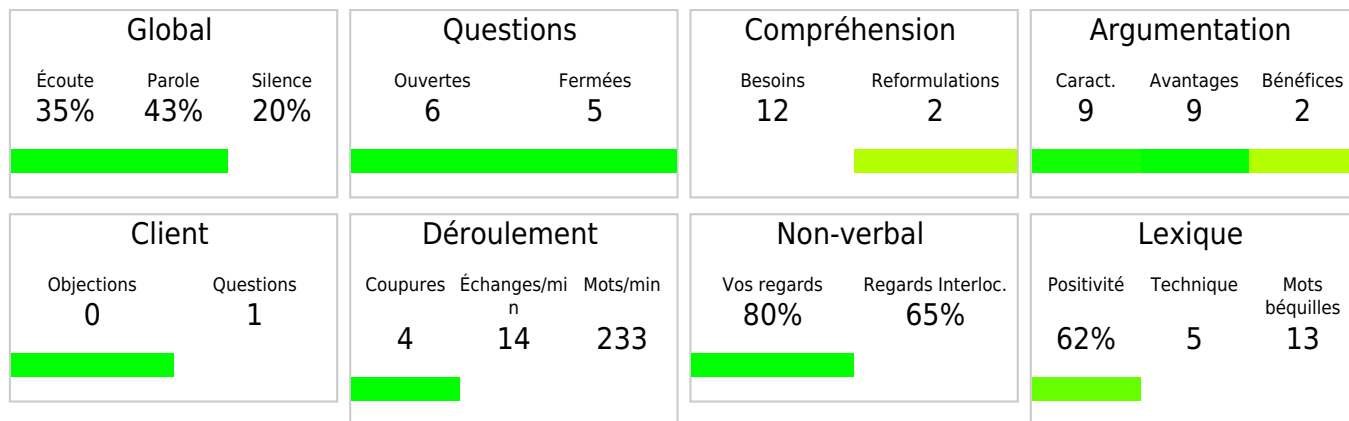

Profils SONCASE

SONCASE	Vendeur	Client
Sécurité	70%	60%
Orgueil	0%	0%
Nouveauté	0%	0%
Confort	5%	0%
Argent	25%	0%
Sympathie	0%	40%
Environnement	0%	0%

Axes d'amélioration

Mots béquilles
Écoute
Longueur Argumentation
Reformulation (Feedback)

Entretien 3

Eric KLEIN

23/01/2019 18:02

76%
ÉCOUTE ACTIVE

71%
ARGUMENTATION ACTIVE

Durée : 08'41''

Légende

20%	Écoute	35%
60%	Parole	45%
≈1	Questions ouvertes	≈3
≈14	Questions fermées	≈5
≈1	Reformulations	≈3
≈11	Coupures	≈7
50%	Vos regards	75%
30%	Positivité	70%