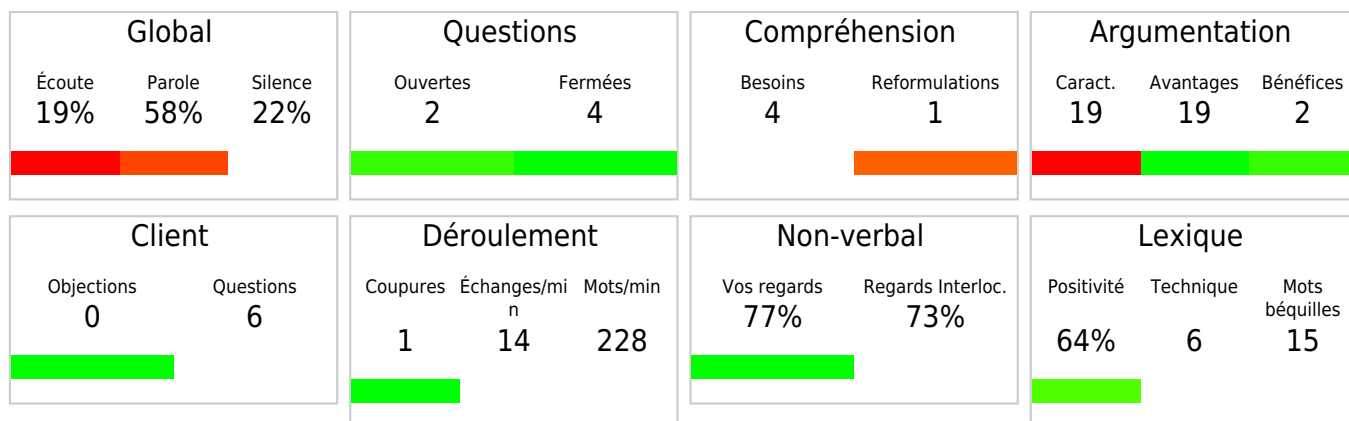

Entretien 1

Eric KLEIN

23/01/2019 08:52

42%
ÉCOUTE ACTIVE

21%
ARGUMENTATION ACTIVE

Durée : 00'30''

Légende

Profils SONCASE

SONCASE	Vendeur	Client
Sécurité	0%	0%
Orgueil	0%	0%
Nouveauté	0%	0%
Confort	0%	0%
Argent	0%	0%
Sympathie	0%	0%
Environnement	0%	0%

Axes d'amélioration

- Avantages
- Coupures
- Positivité
- Bénéfices
- Reformulation (Feedback)

Entretien 2

Eric KLEIN

23/01/2019 17:45

43%
ÉCOUTE ACTIVE

58%
ARGUMENTATION ACTIVE

Durée : 07'11''

ÉCOUTE
19%

QUESTIONS OUVERTES*
1.39