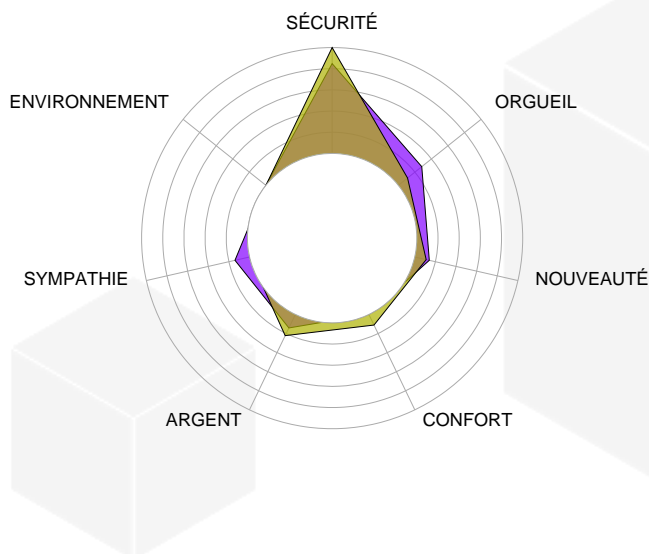

Entretien 3

Eric KLEIN

23/01/2019 18:02

76%
ÉCOUTE ACTIVE

71%
ARGUMENTATION ACTIVE

Durée : 08'41''

Légende

20%	Écoute	35%
60%	Parole	45%
≈1	Questions ouvertes	≈3
≈14	Questions fermées	≈5
≈1	Reformulations	≈3
≈11	Coupures	≈7
50%	Vos regards	75%
30%	Positivité	70%

ÉCOUTE
35%

QUESTIONS OUVERTES*
3.45

QUESTIONS FERMÉES*
2.87

REFORMULATION*
1.15

CARACTÉRISTIQUES*
5.17

AVANTAGES*
5.17

BÉNÉFICES*
1.15

POSITIVITÉ*
62%

Mots techniques utilisés

- 1 fois** : simple.
- 2 fois** : contrat, question.

Profils SONCASE

SONCASE	Vendeur	Client
Sécurité	64,3%	54,5%
Orgueil	7,1%	18,2%
Nouveauté	7,1%	9,1%
Confort	7,1%	0%
Argent	14,3%	9,1%
Sympathie	0%	9,1%
Environnement	0%	0%

Récapitulatif

Eric KLEIN

	1 durée : 00:30	2 durée : 07:11	3 durée : 08:41
Écoute	40%	19%	35%
Parole	13%	58%	43%
Silence	43%	22%	20%
Coupures*	1	1	4
Questions ouvertes*	0	2	6
Questions fermées*	0	4	5
Reformulations*	0	1	2
Caractéristiques*	0	19	9
Avantages*	0	19	9
Bénéfices*	0	2	2
Positivité	0%	64%	62%
Technicité*	0	4,17	2,87
Mots béquilles	1	15	13
Regard	77%	77%	80%