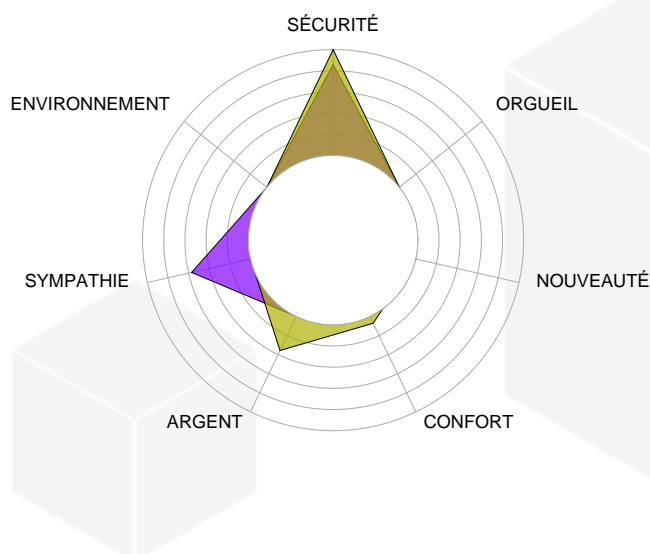

Profils SONCASE

SONCASE	Vendeur	Client
Sécurité	70%	60%
Orgueil	0%	0%
Nouveauté	0%	0%
Confort	5%	0%
Argent	25%	0%
Sympathie	0%	40%
Environnement	0%	0%

Axes d'amélioration

Mots béquilles
Écoute
Longueur Argumentation
Reformulation (Feedback)

Entretien 3

Eric KLEIN

23/01/2019 18:02

76%
ÉCOUTE ACTIVE

71%
ARGUMENTATION ACTIVE

Durée : 08'41''

Légende

20%	Écoute	35%
60%	Parole	45%
≈1	Questions ouvertes	≈3
≈14	Questions fermées	≈5
≈1	Reformulations	≈3
≈11	Coupures	≈7
50%	Vos regards	75%
30%	Positivité	70%