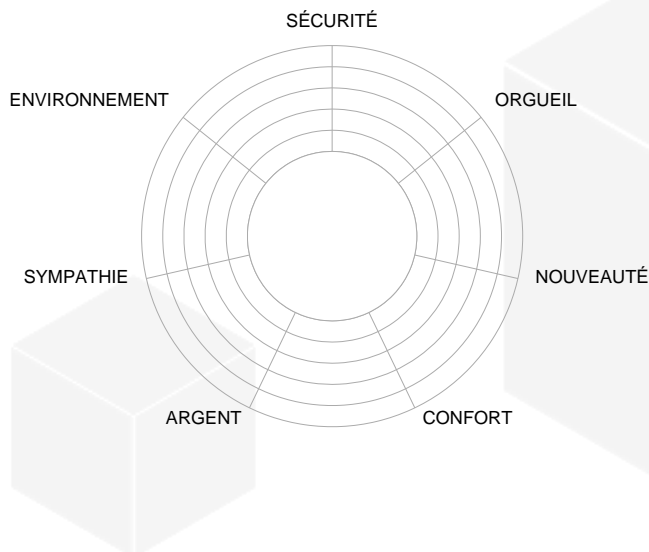

Entretien 1

Eric KLEIN

23/01/2019 08:52

42%
ÉCOUTE ACTIVE

21%
ARGUMENTATION ACTIVE

Durée : 00'30''

Légende

Profils SONCASE

SONCASE	Vendeur	Client
Sécurité	0%	0%
Orgueil	0%	0%
Nouveauté	0%	0%
Confort	0%	0%
Argent	0%	0%
Sympathie	0%	0%
Environnement	0%	0%

Axes d'amélioration

- Avantages
- Coupures
- Positivité
- Bénéfices
- Reformulation (Feedback)